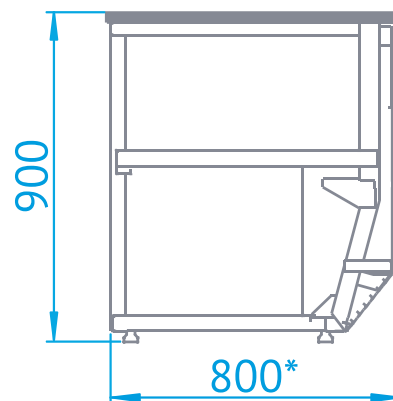

Lada kasowa LK-SiX/X

Cena netto: 1 910 PLN

* przy froncie z odbojami głębokość urządzenia wynosi 815 mm

Wymiary [cm]

lada kasowa	LK-SiX/X
długość	100
głębokość	80
wysokość	90

Długości lad kasowych dostępne co 10cm

Lada kasowa dłuższa niż 100cm - każde 10cm +5% do ceny katalogowej.

Lada kasowa krótsza niż 100cm - każde 10cm -2,5% od ceny katalogowej.

Minimalna długość lada kasowej 50 cm, maksymalna długość 200 cm.